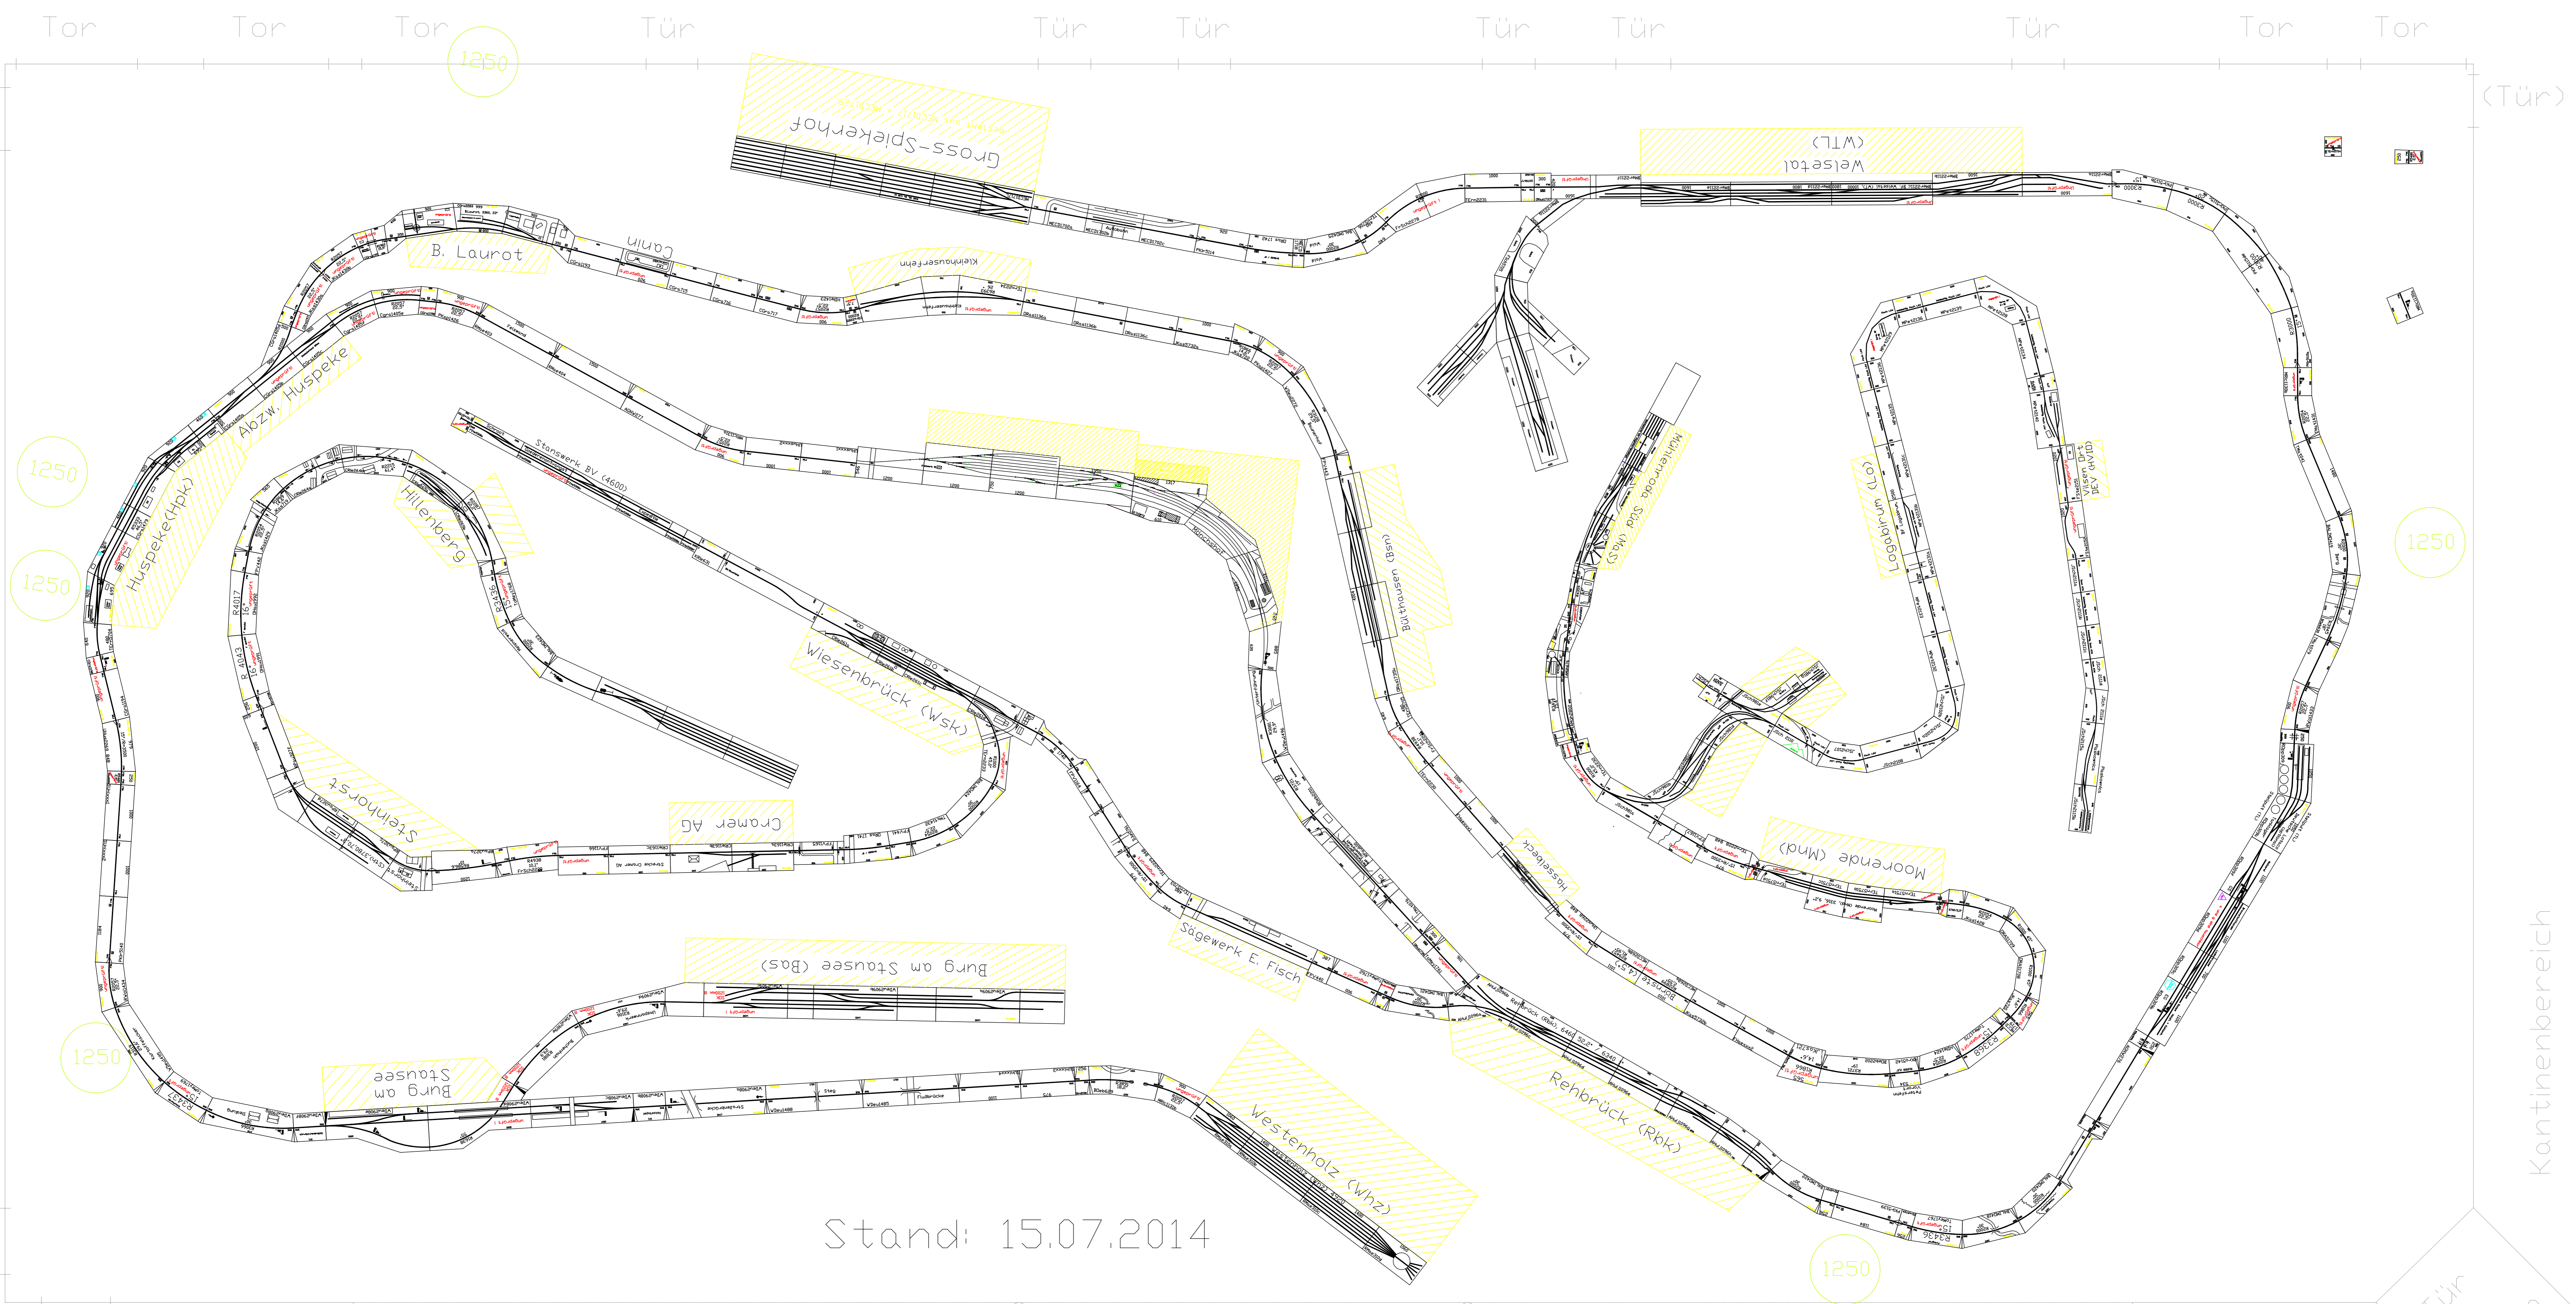

Anlieferung
Tür

Stand: 15.07.2014

Tribüne (6 Stufen)

Kantinenbereich

Mehrzweckhalle Petersfehn 2014

Ausgang