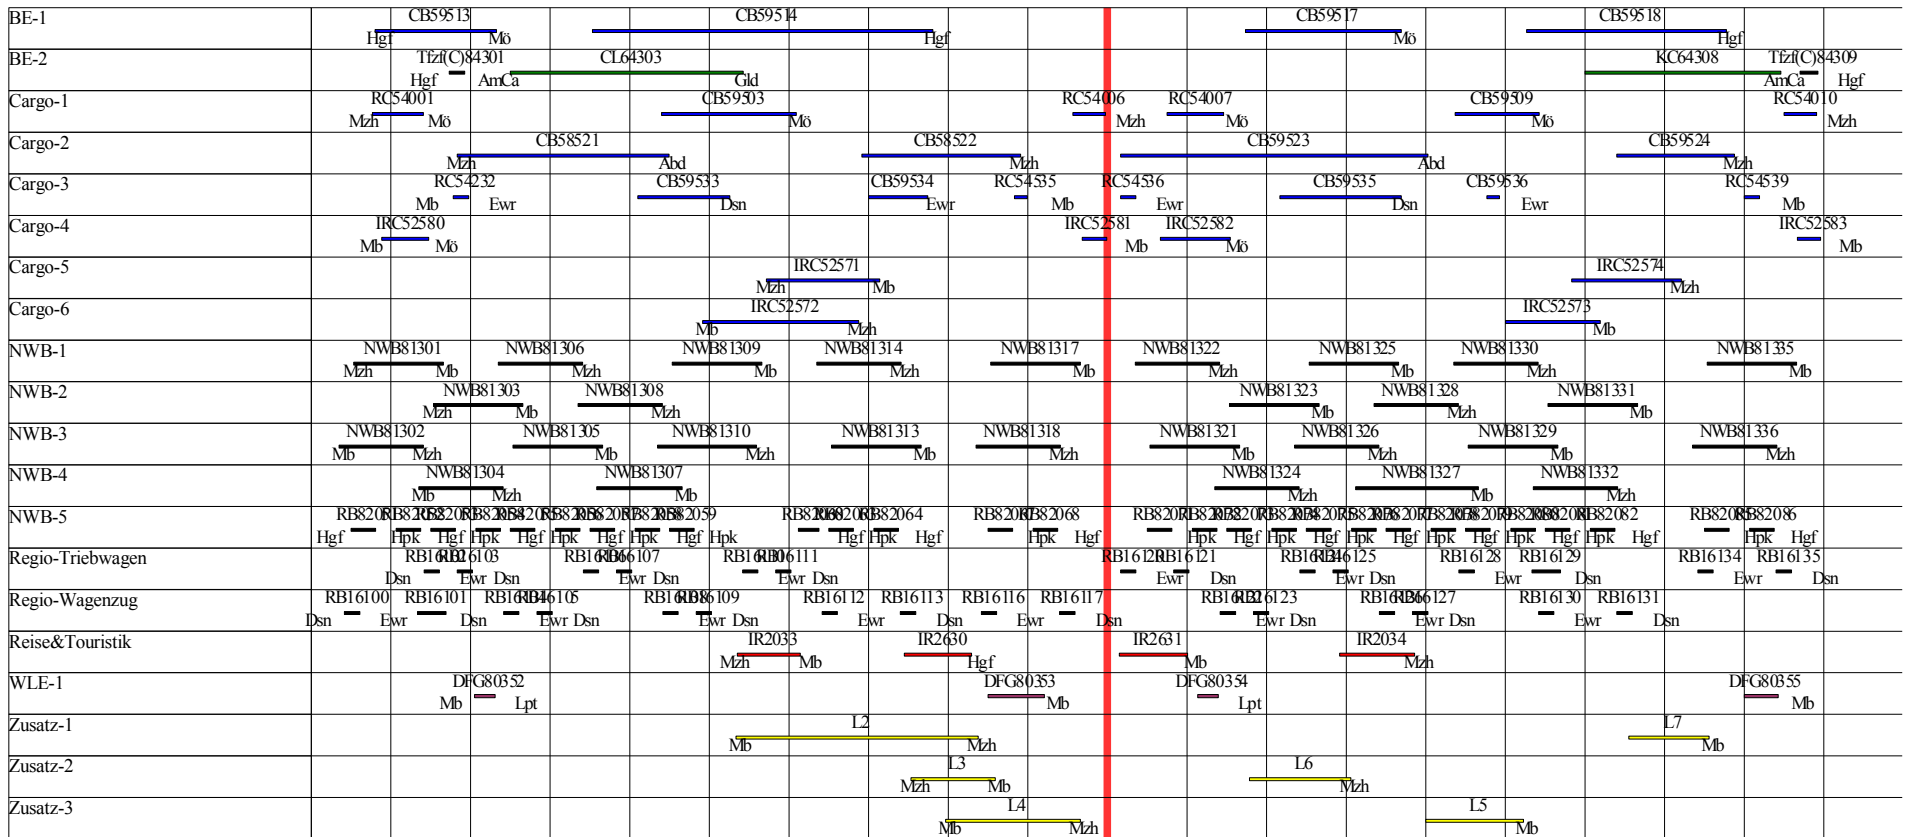

# Petersfehn Epoche 5 Triebfahrzeugumlauf

4 5 6 7 8 9 10 11 12 13 14 15 16 17 18 19 20 21 22 23

4 5 6 7 8 9 10 11 12 13 14 15 16 17 18 19 20 21 22 23