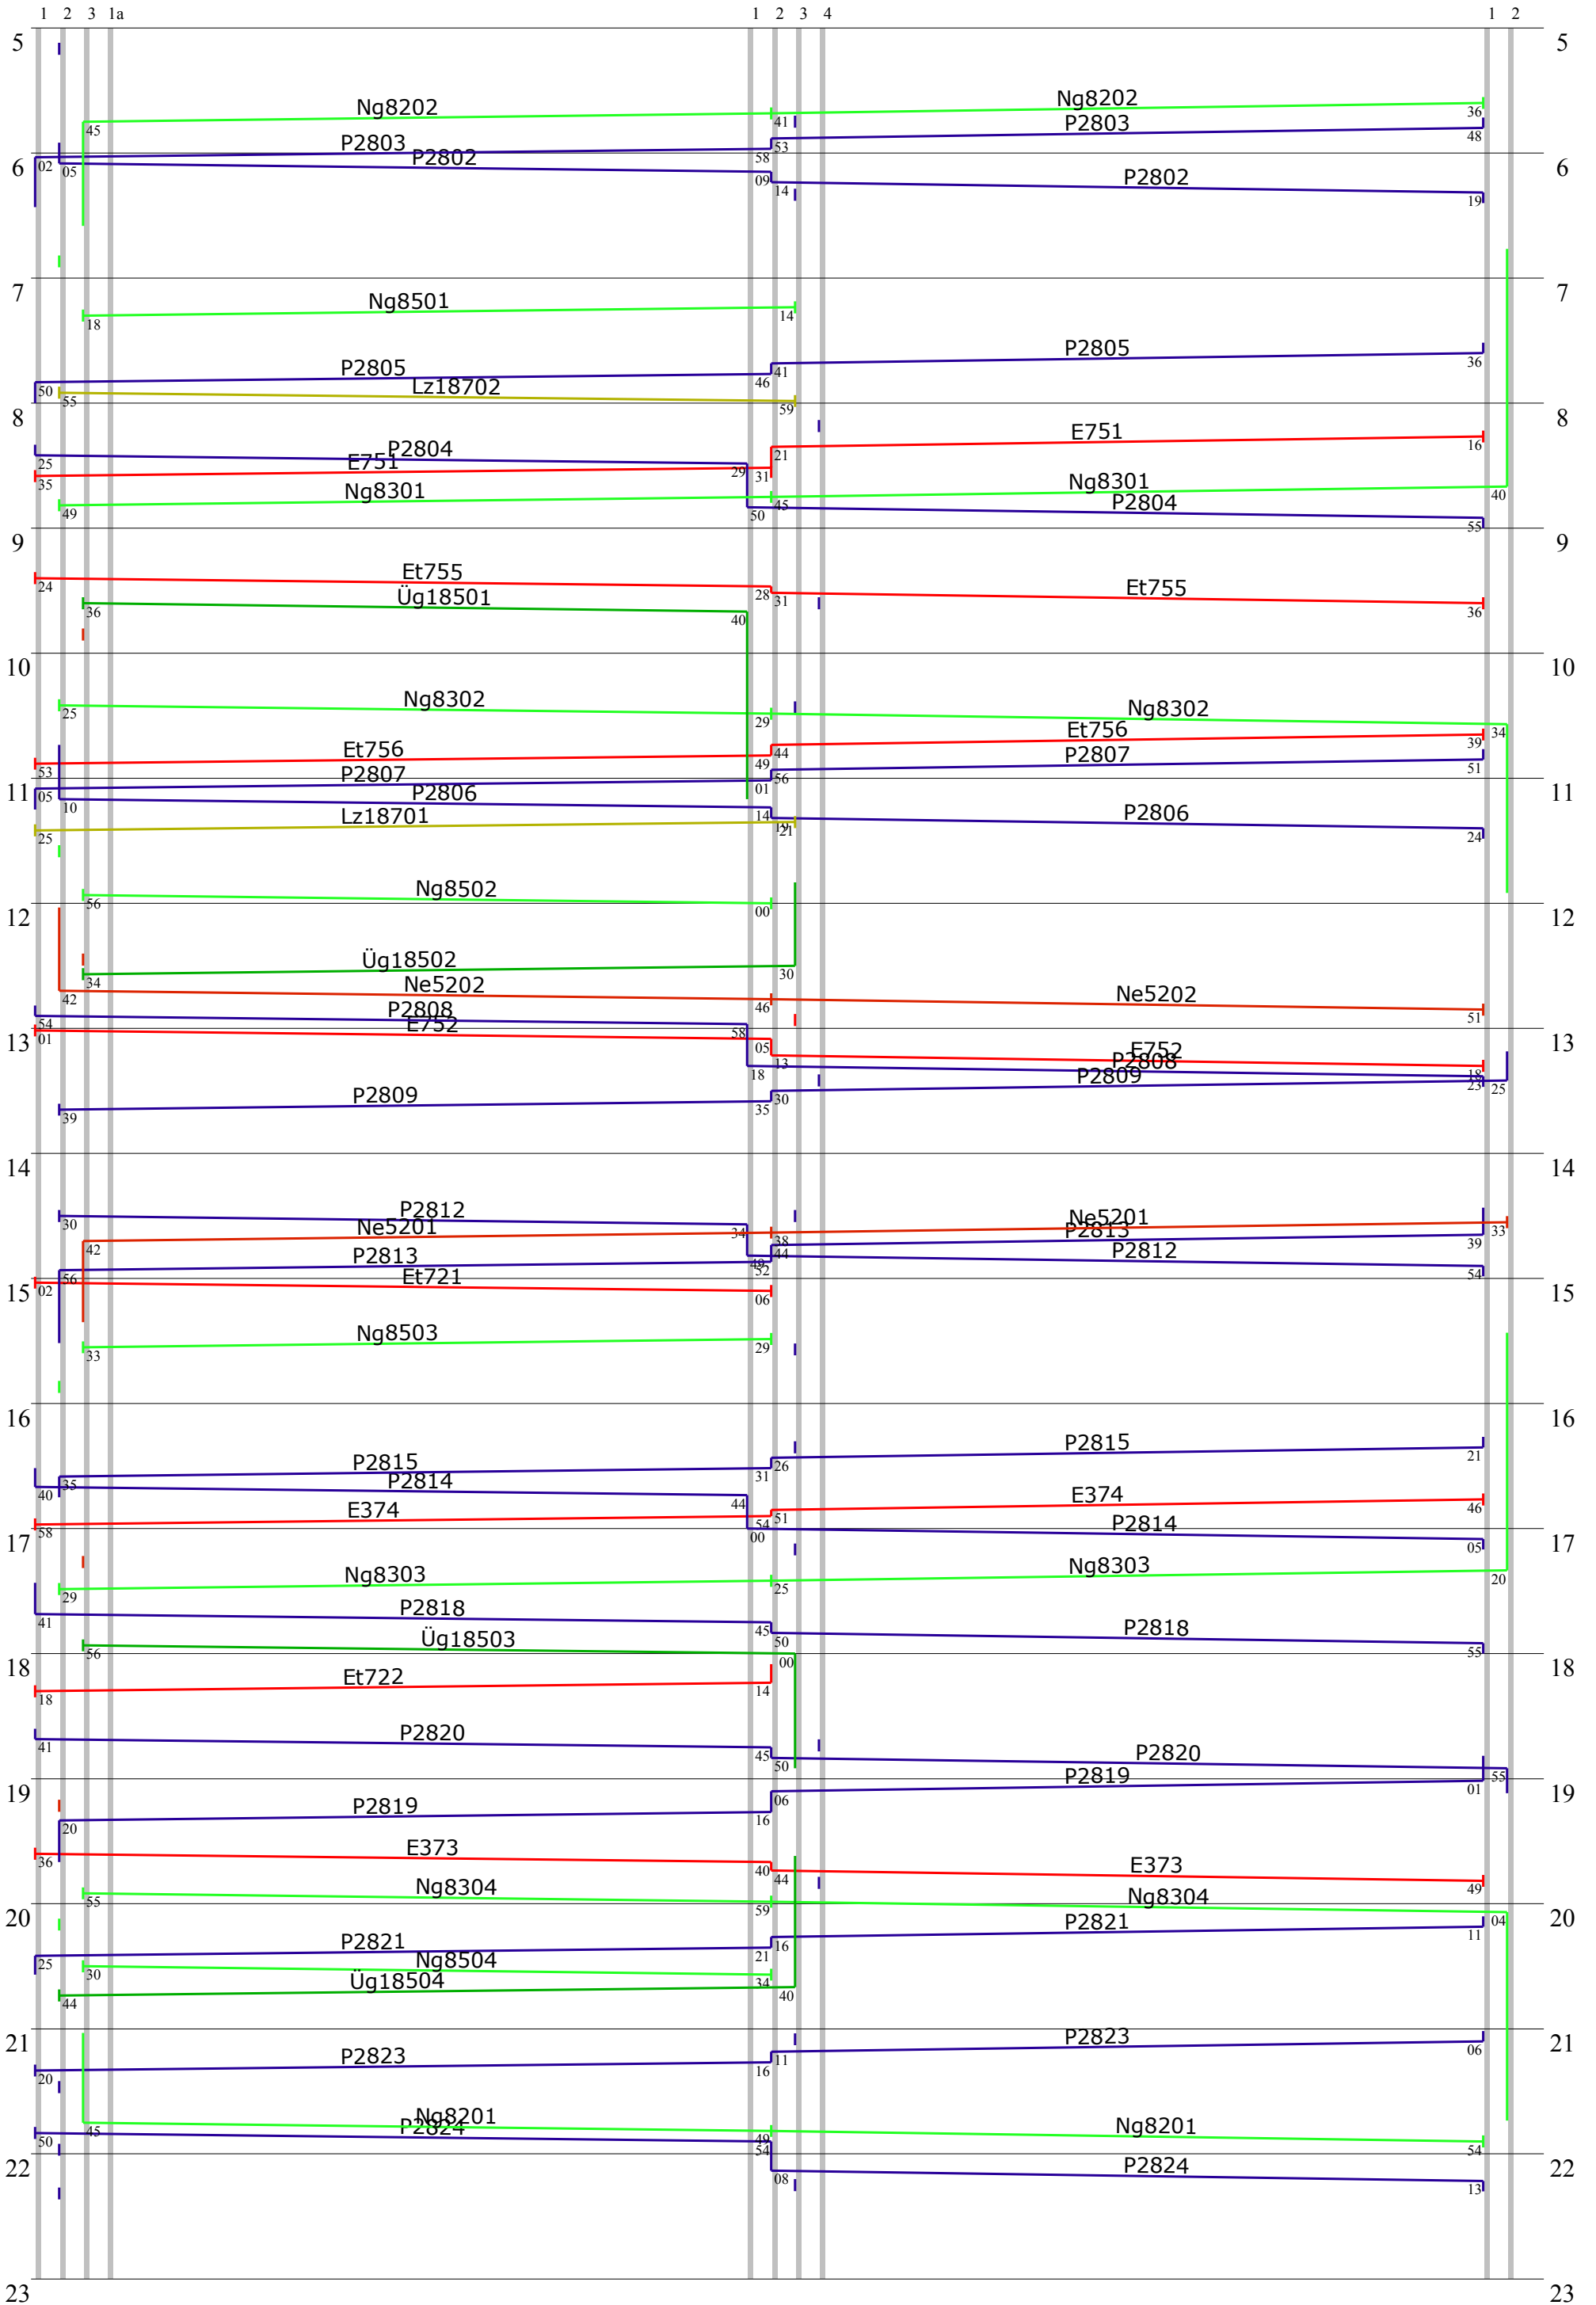

Lemas/Mohrburg

Lms
KM: 9,1

Mbg
KM: 8,9

Fxs
KM: 8,1

1 2 3 4 5

1 2 3 4 5 6

1 2 3 4

Felixstein

Elswerder

Mönchshof

Huspeke

Möh
KM: 5,1

Hpk
KM: 4,2

Abd
KM: 3,2

Meinerzhagen

Rhm
KM: 2,5

Mzh
KM: 0