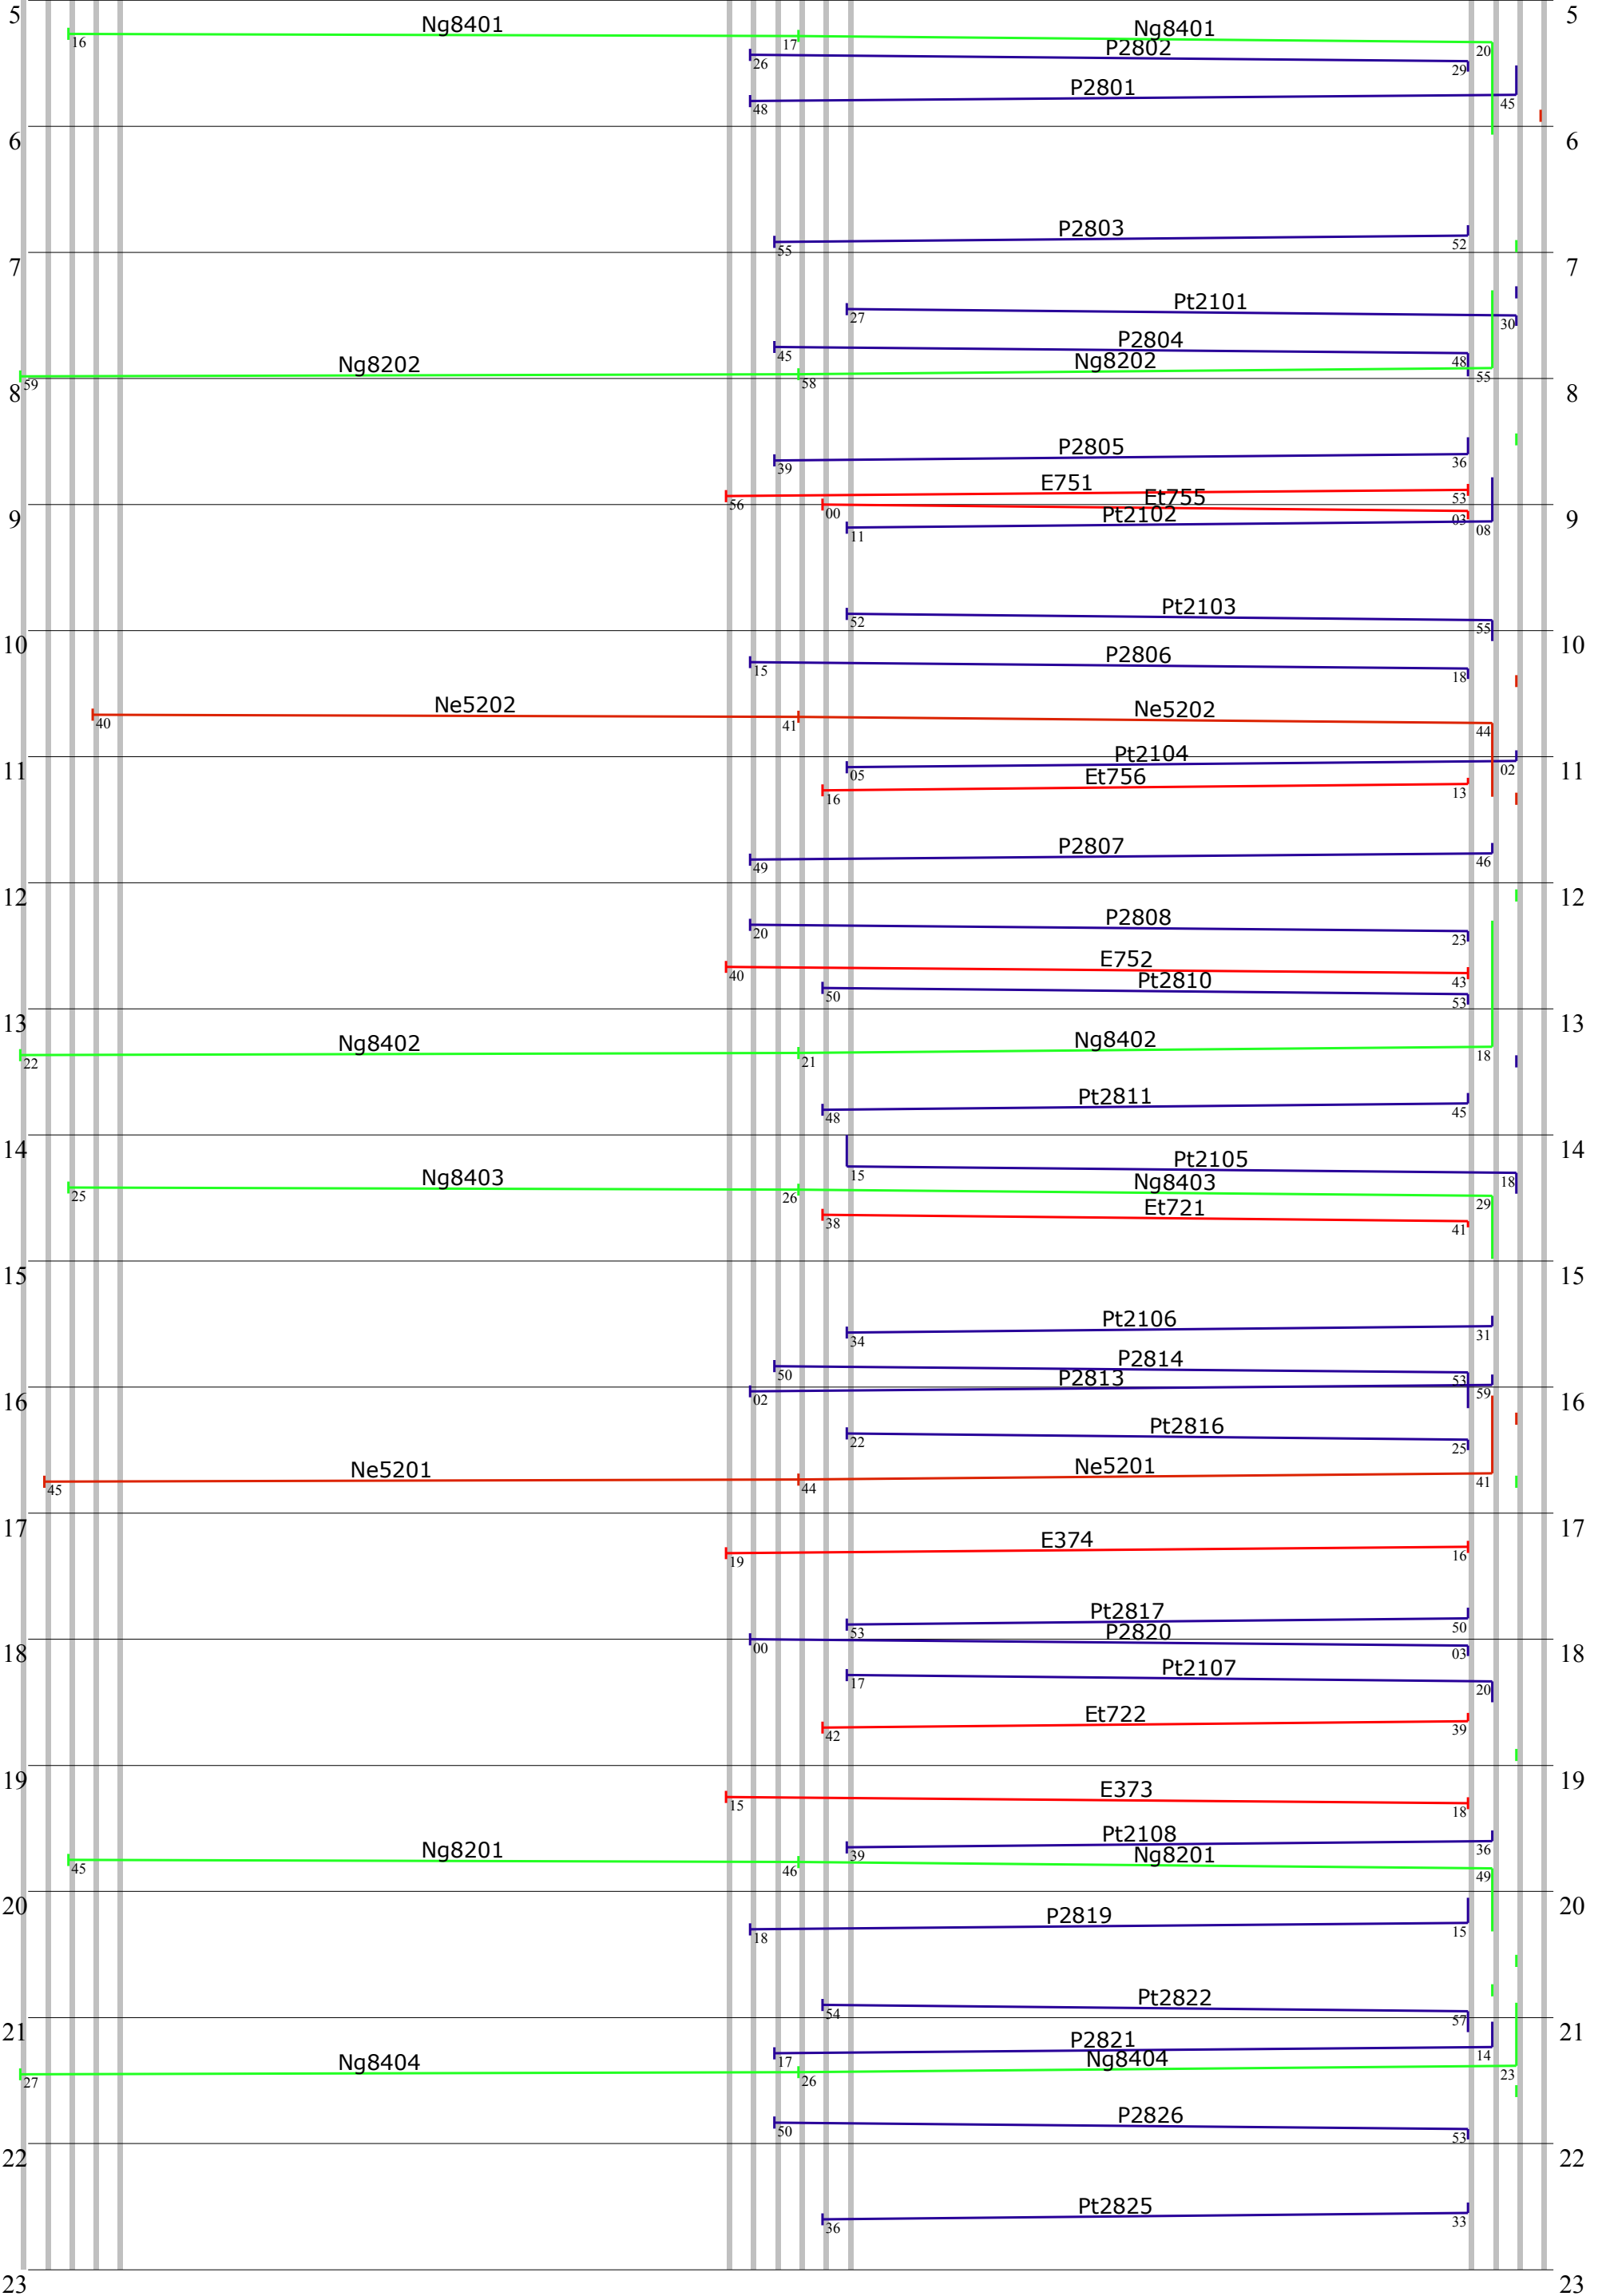

Lemas/Mohrburg

Lms
KM: 9,1

Mbg
KM: 8,9

Fxs
KM: 8,1

1 2 3 4 5

1 2 3 4 5 6

1 2 3 4

Felixstein

Elswerder

Mönchshof

Huspeke

Möh
KM: 5,1

Hpk
KM: 4,2

Abd
KM: 3,2

Meinerzhagen

Rhm
KM: 2,5

Mzh
KM: 0