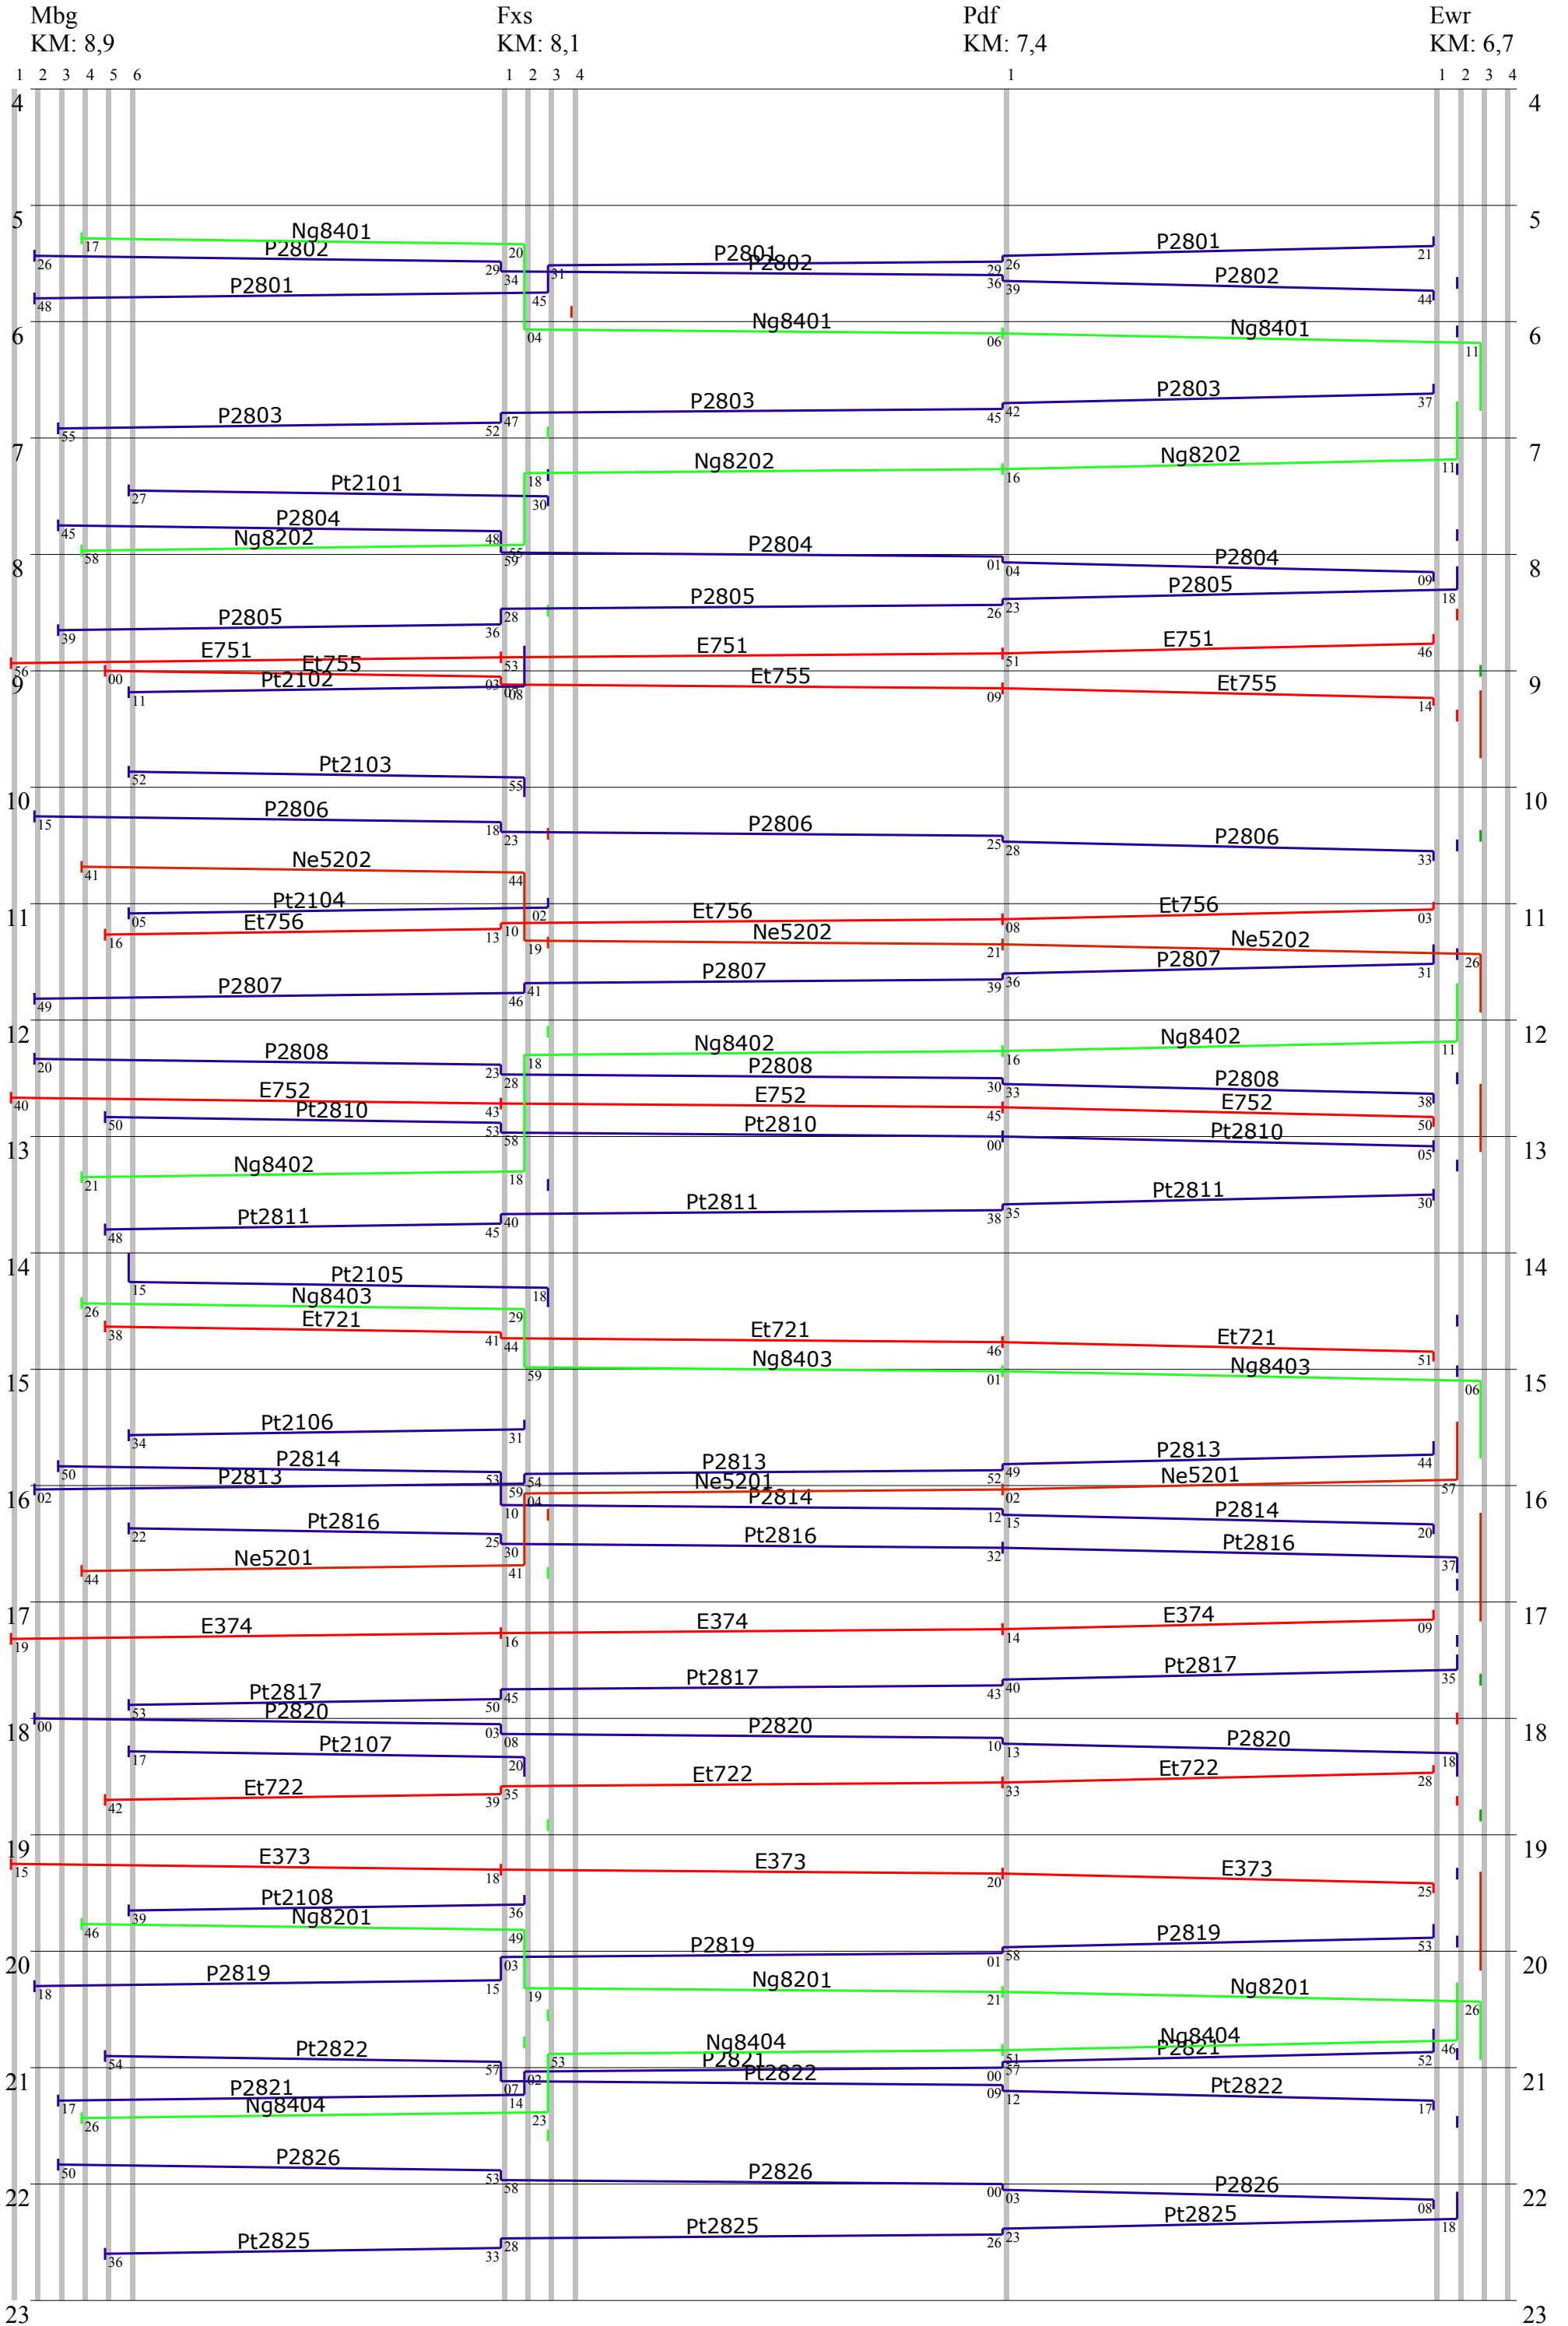

Lemas/Mohrburg

Lms
KM: 9,1

Mbg
KM: 8,9

Fxs
KM: 8,1

1 2 3 4 5

1 2 3 4 5 6

1 2 3 4

Felixstein

Elswerder

Mönchshof

Huspeke

Möh
KM: 5,1

Hpk
KM: 4,2

Abd
KM: 3,2

Meinerzhagen

Rhm
KM: 2,5

Mzh
KM: 0