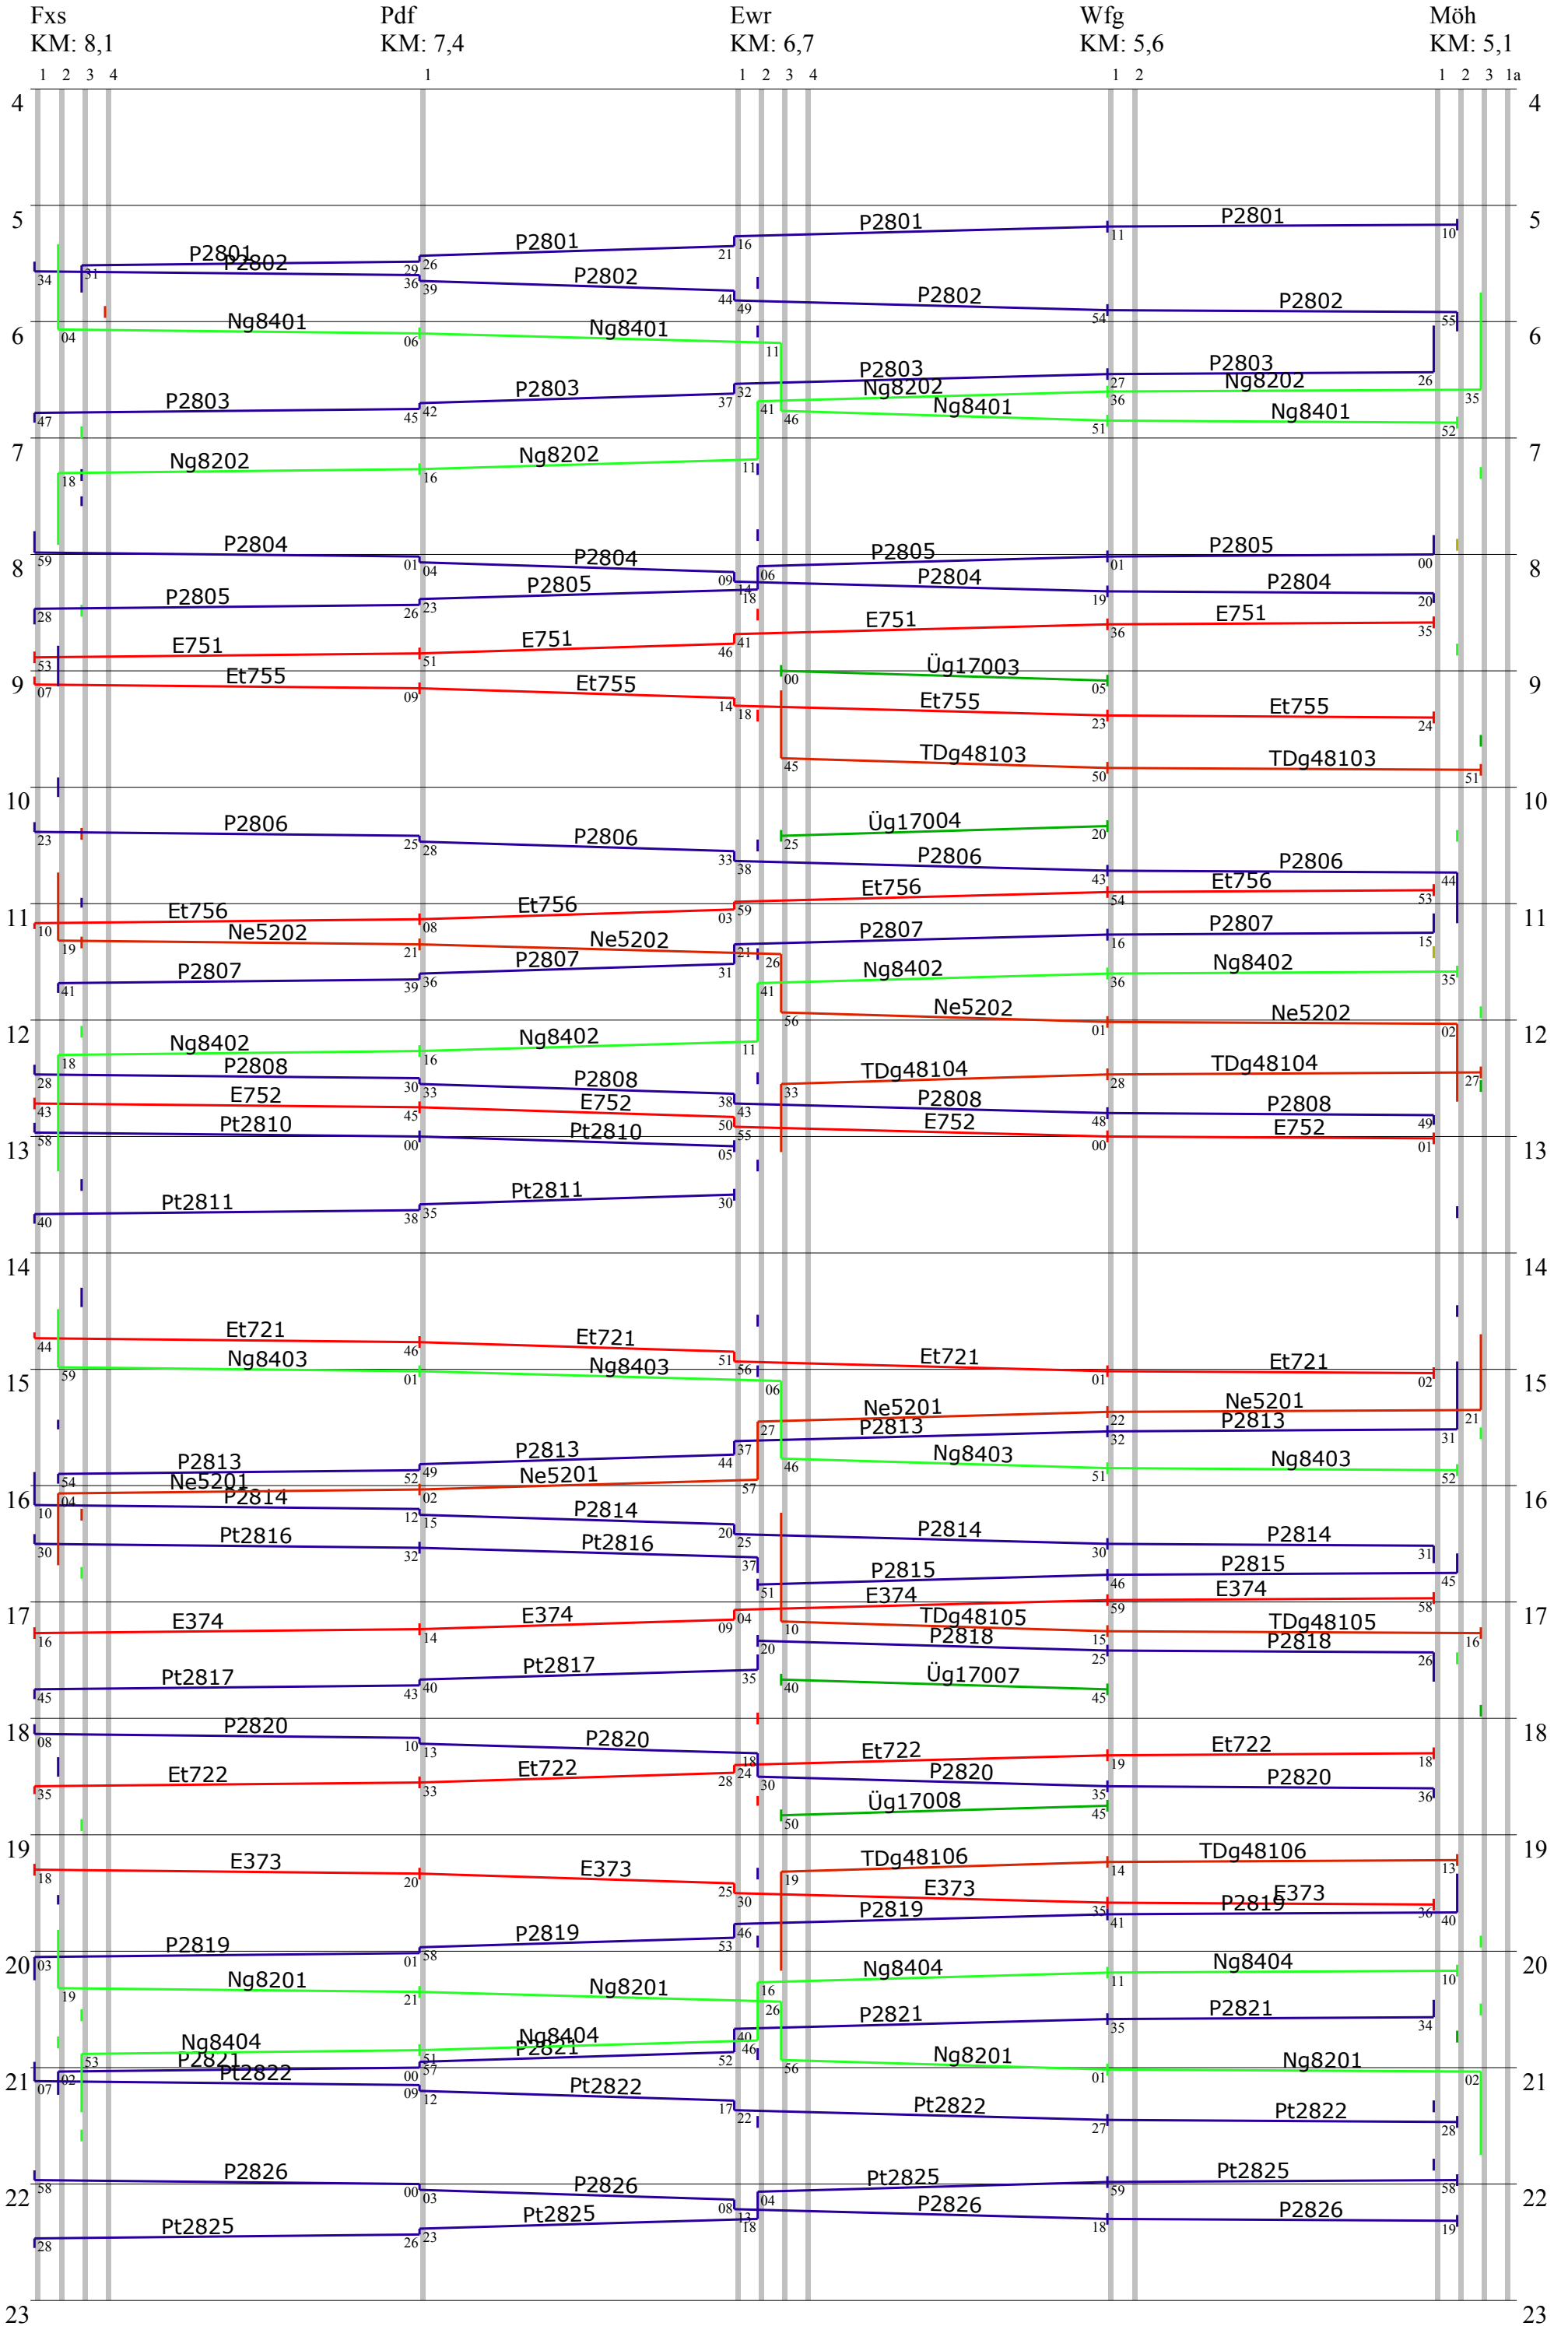

Lemas/Mohrburg

Lms
KM: 9,1

Mbg
KM: 8,9

Fxs
KM: 8,1

1 2 3 4 5

1 2 3 4 5 6

1 2 3 4

Felixstein

Elswerder

Mönchshof

Huspeke

Möh
KM: 5,1

Hpk
KM: 4,2

Abd
KM: 3,2

Meinerzhagen

Rhm
KM: 2,5

Mzh
KM: 0