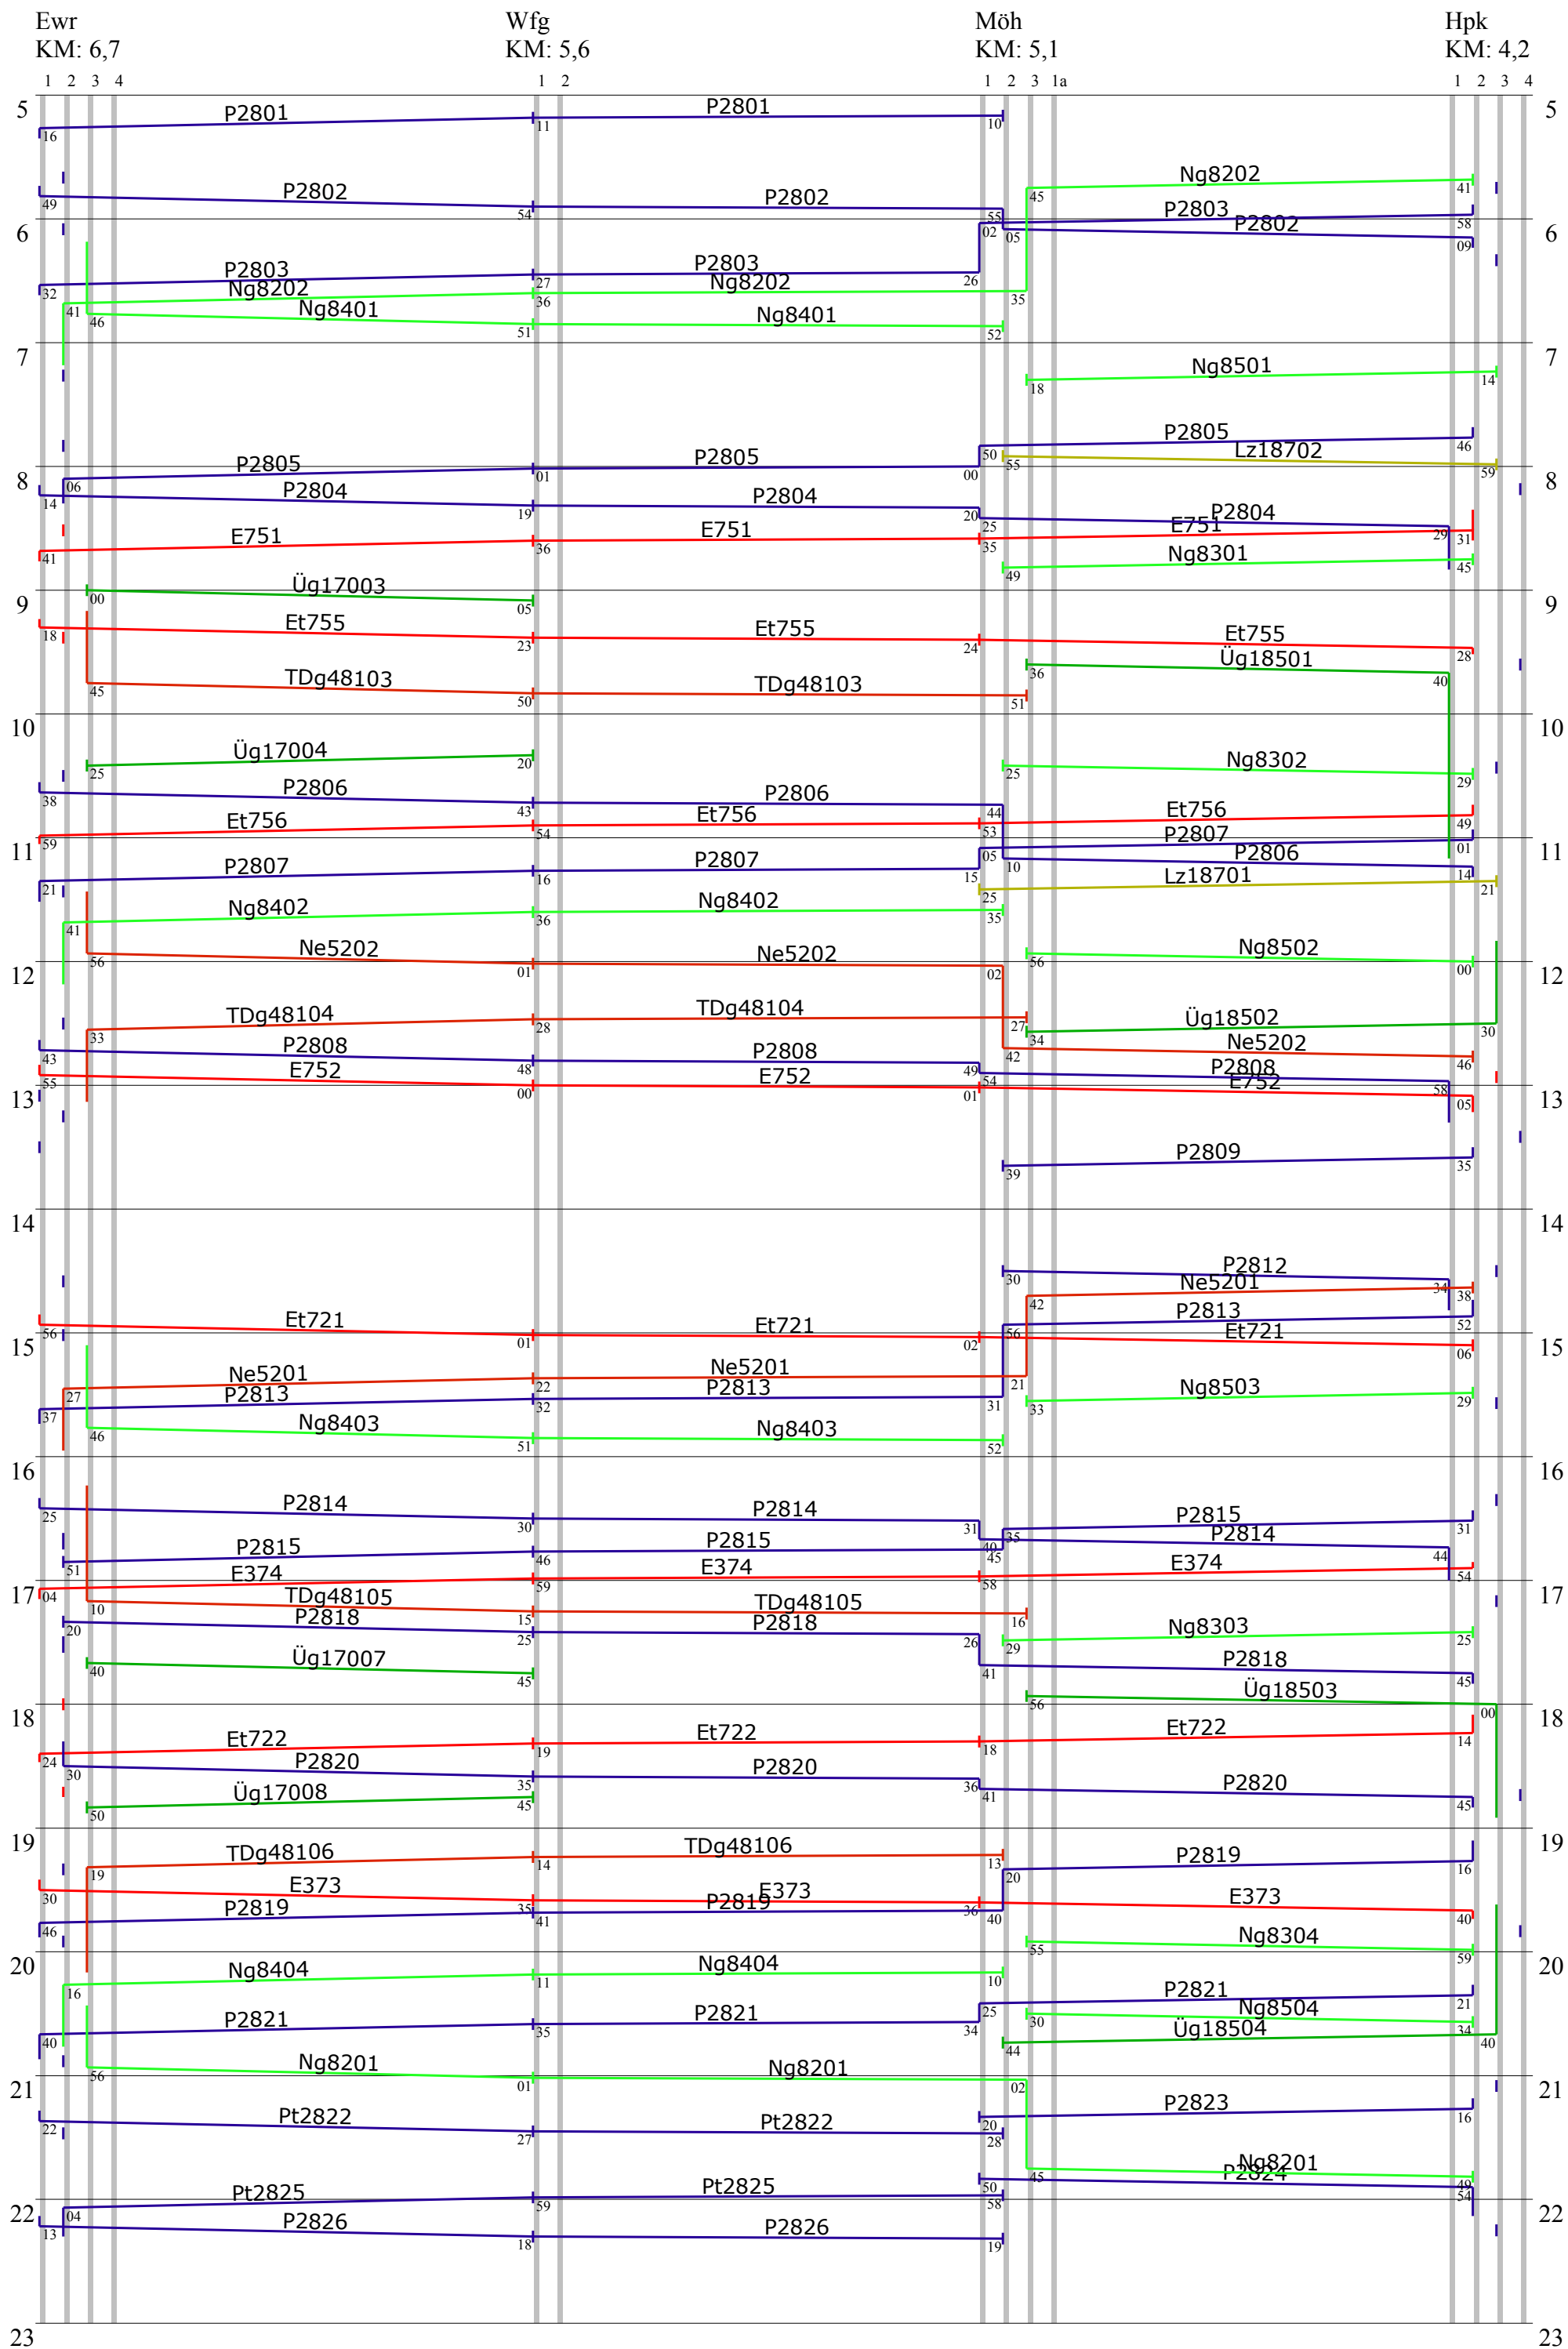

Lemas/Mohrburg

Lms
KM: 9,1

Mbg
KM: 8,9

Fxs
KM: 8,1

1 2 3 4 5

1 2 3 4 5 6

1 2 3 4

Felixstein

Elswerder

Mönchshof

Huspeke

Möh
KM: 5,1

Hpk
KM: 4,2

Abd
KM: 3,2

Meinerzhagen

Rhm
KM: 2,5

Mzh
KM: 0